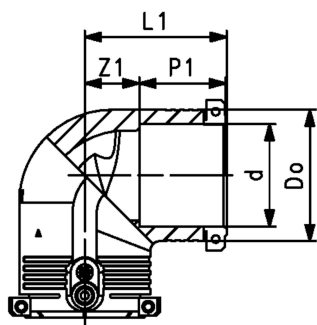

**ELGEF Plus Coude 90° PE100**  
**d20-63mm / SDR 11 / Avec fixation du tube intégrée**

- 10 bar gaz / 16 bar eau
- Connecteurs 4 mm
- Indicateur de soudage
- Avec fixation de tube intégrée

d	DN	PN	Code	poids	Do	L1	P1	Z1	Tube SDR
(mm)	(mm)	(bar)		(kg)	(mm)	(mm)	(mm)	(mm)	
20	15	16	<b>753 101 606</b>	0,080	35	54	34	20	9-11
25	20	16	<b>753 101 607</b>	0,074	35	54	34	20	9-11
32	25	16	<b>753 101 608</b>	0,094	44	53	36	17	9-11
40	32	16	<b>753 101 609</b>	0,128	54	62	39	23	9-11
50	40	16	<b>753 101 610</b>	0,196	66	71	43	28	9-11
63	50	16	<b>753 101 611</b>	0,312	81	81	48	32	9-17.6